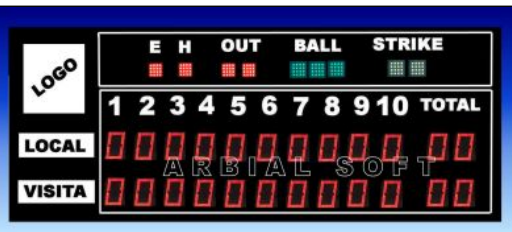

Cartel para RALLY
Altura 10cm
Indica HH:MM:SS hora real
Tiempo de cuenta en boxes [Min]

Cartel para BASQUET
Tablero central: Tiempo de juego,
Tantos, Periodo, faltas totales
Consola separada de 24s
Opcional tableros de faltas individuales

CARTELES PARA DEPORTES - 3

Cartel para VOLEY TV-20

Altura 20cm Local, Visita
Altura 15cm Periodo
Consola de control tipo Basquet

Cartel para PALETA

Altura 15cm Local, Visita
Puntos de 6 leds
Consola de control de 7 botones